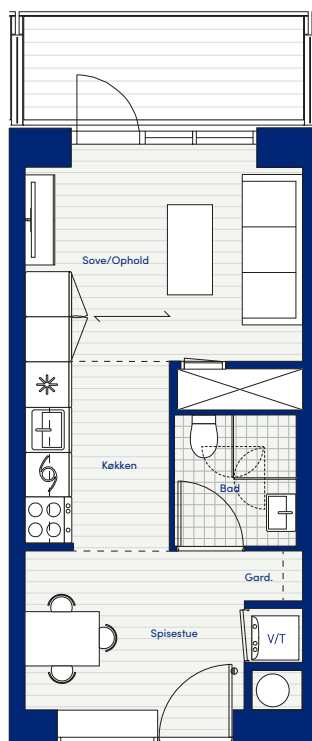

TYPE A

Lejlighednr.: 30
Adresse.: Munkebjergvænget 50, 2. lejl. 4
Værelser.: 1

BBR-areal.: 41 m²
Altan.: 1
Terrasse.: -

	Vinkøleskab		Vaskemaskine/ Tørretumbler		Opvaskemaskine
	Kogetop og ovn		Køle - / Fryseskab		Fast skab

	Tagplan
	9. plan
	8. plan
	7. plan
	6. plan
	5. plan
	4. plan
	3. plan
	2. plan
	1. plan
	Stueplan
	-1. kælder