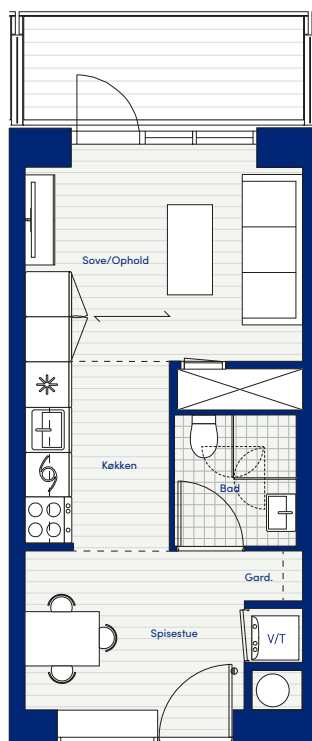

TYPE A

Lejlighednr.: 32
Adresse.: Munkebjergvænget 50, 2. lejl. 6
Værelser.: 1

BBR-areal.: 41 m²
Altan.: 1
Terrasse.: -

	Tagplan
	9. plan
	8. plan
	7. plan
	6. plan
	5. plan
	4. plan
	3. plan
	2. plan
	1. plan
	Stueplan
	-1. kælder