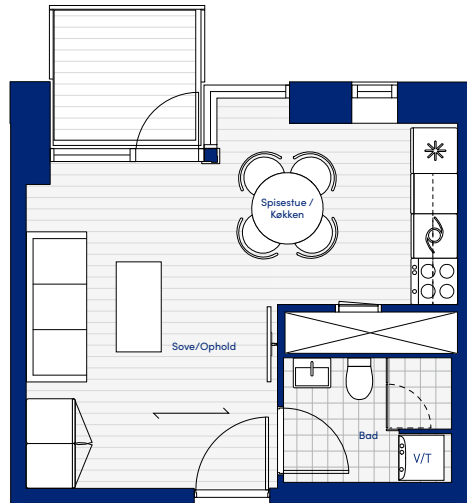

TYPE C

Lejlighednr.: 35
Adresse.: Munkebjergvænget 50, 3. lejl. 2
Værelser.: 1

BBR-areal.: 40 m²
Altan.: 1
Terrasse.: -

	Tagplan
	9. plan
	8. plan
	7. plan
	6. plan
	5. plan
	4. plan
	3. plan
	2. plan
	1. plan
	Stueplan
	-1. kælder