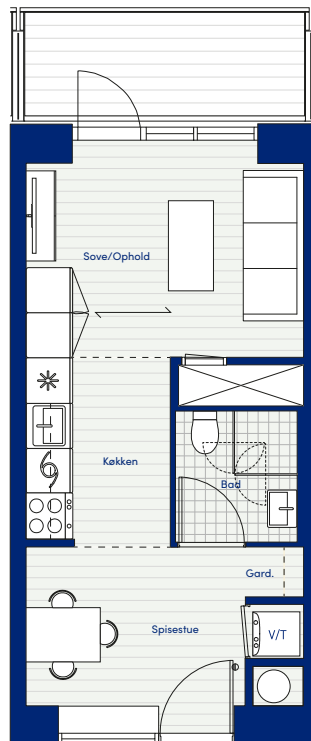

TYPE A

Lejlighednr.: 54
 Adresse.: Munkebjergvænget 54, 2. lejl. 5
 Værelser.: 1

BBR-areal.: 41 m²
 Altan.: 1
 Terrasse.: -

- | | | |
|---|--|--|
|  Vinkøleskab |  T/V Vaskemaskine/ Tørretumbler |  Opvaskemaskine |
|  Kogetop og ovn |  * Køle - / Fryseskab |  Fast skab |

	Tagplan
	9. plan
	8. plan
	7. plan
	6. plan
	5. plan
	4. plan
	3. plan
	2. plan
	1. plan
	Stueplan
	-1. kælder

Tegningen er vejledende og ikke endelig målfast
 Vindue placering kan være forskellige for de enkelte lejligheder