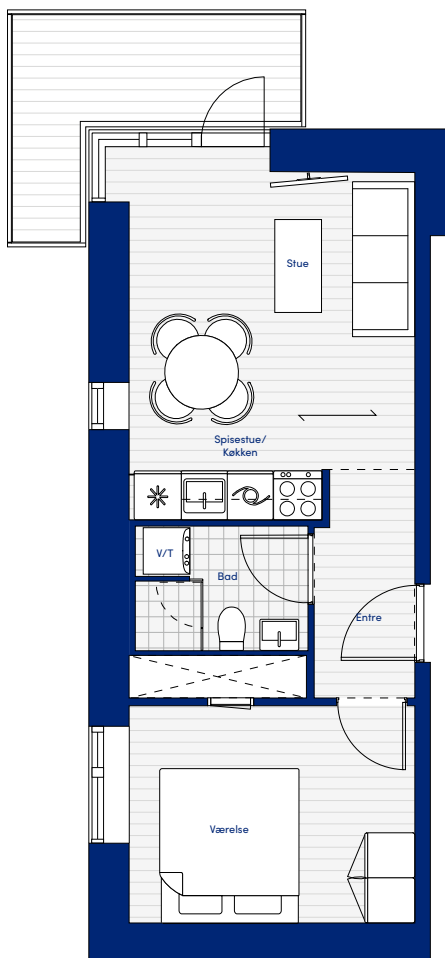

TYPE B

Lejlighednr.: 58
Adresse.: Munkebjergvænget 54, 3. lejl. 3
Værelser.: 2

BBR-areal.: 54 m²
Altan.: 1
Terrasse.: -

	Tagplan
	9. plan
	8. plan
	7. plan
	6. plan
	5. plan
	4. plan
	3. plan
	2. plan
	1. plan
	Stueplan
	-1. kælder

Tegningen er vejledende og ikke endelig målfast
Vindue placering kan være forskellige for de enkelte lejligheder