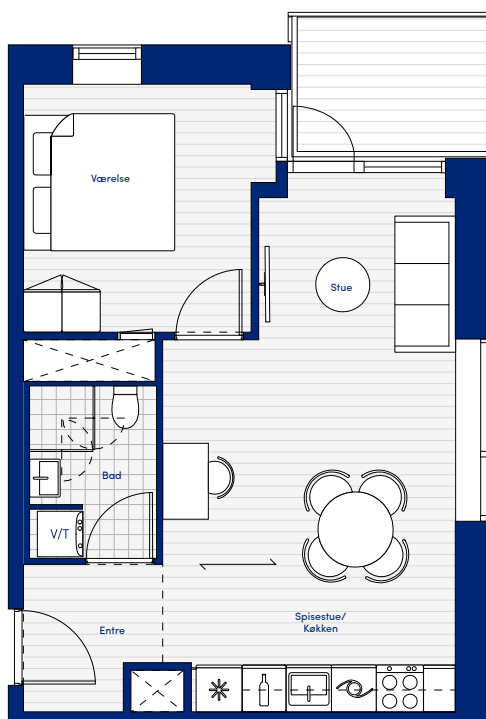

# TYPE D1

Lejlighednr.: 103  
Adresse.: Munkebjergvænget 56, 9. lejl. 4  
Værelser.: 2

BBR-areal.: 65 m<sup>2</sup>  
Altan.: 1  
Terrasse.: -

	Tagplan
	9. plan
	8. plan
	7. plan
	6. plan
	5. plan
	4. plan
	3. plan
	2. plan
	1. plan
	Stueplan
	-1. kælder