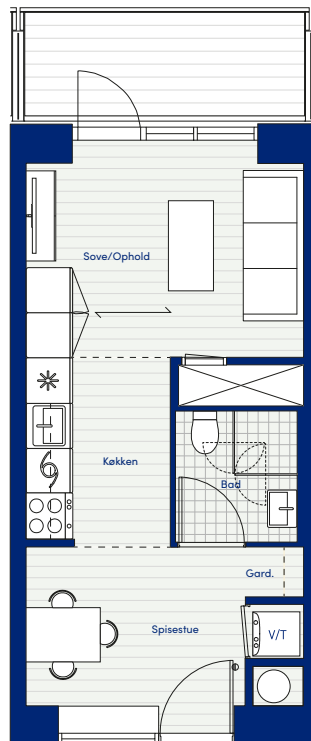

# TYPE A

Lejlighednr.: 108  
Adresse.: Munkebjergvænget 58, 1. lejl. 5  
Værelser.: 1

BBR-areal.: 41 m<sup>2</sup>  
Altan.: 1  
Terrasse.: -

	Tagplan
	9. plan
	8. plan
	7. plan
	6. plan
	5. plan
	4. plan
	3. plan
	2. plan
	1. plan
	Stueplan
	-1. kælder