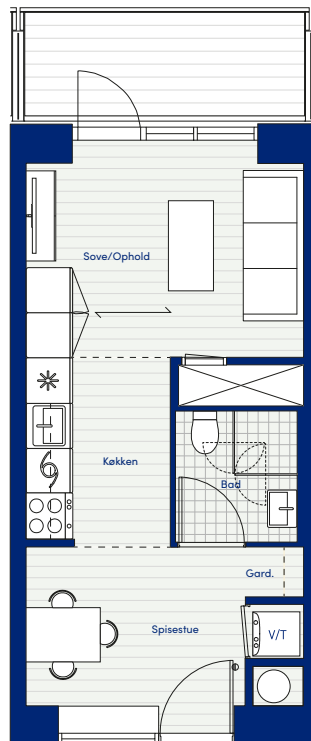

TYPE A

Lejlighednr.: 120
Adresse.: Munkebjergvænget 58, 3. lejl. 5
Værelser.: 1

BBR-areal.: 41 m²
Altan.: 1
Terrasse.: -

	Tagplan
	9. plan
	8. plan
	7. plan
	6. plan
	5. plan
	4. plan
	3. plan
	2. plan
	1. plan
	Stueplan
	-1. kælder