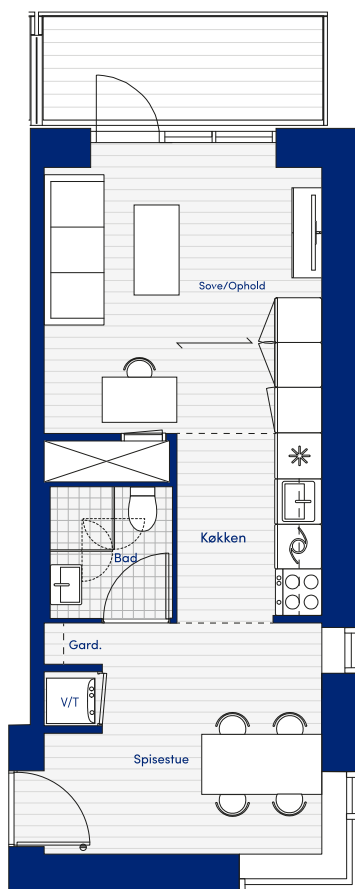

TYPE B

Lejlighednr.: 121
Adresse.: Munkebjergvænget 58, 3. lejl. 6
Værelser.: 1

BBR-areal.: 51 m²
Altan.: 1
Terrasse.: -

	Tagplan
	9. plan
	8. plan
	7. plan
	6. plan
	5. plan
	4. plan
	3. plan
	2. plan
	1. plan
	Stueplan
	-1. kælder

Tegningen er vejledende og ikke endelig målfast
Vindue placering kan være forskellige for de enkelte lejligheder