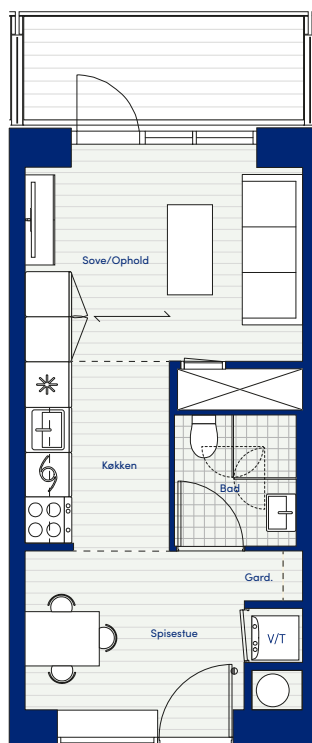

TYPE A

Lejlighednr.: 135
Adresse.: Munkebjergvænget 62, 2. lejl. 5
Værelser.: 1

BBR-areal.: 41 m²
Altan.: 1
Terrasse.: -

	Tagplan
	9. plan
	8. plan
	7. plan
	6. plan
	5. plan
	4. plan
	3. plan
	2. plan
	1. plan
	Stueplan
	-1. kælder