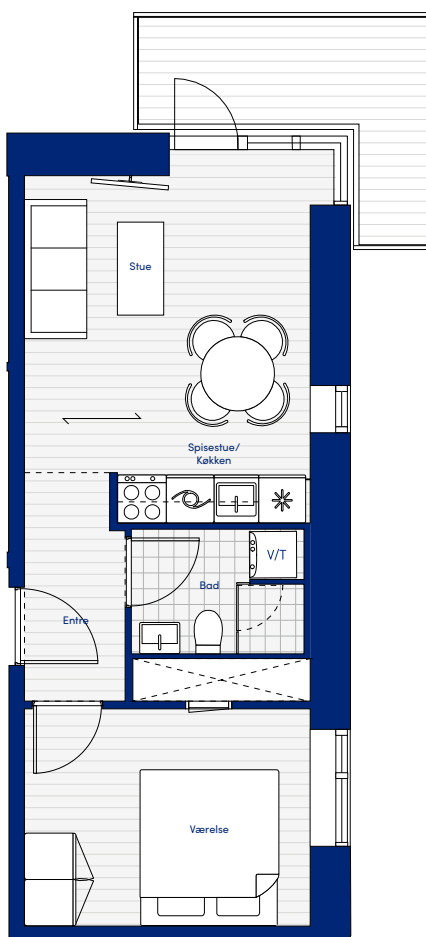

TYPE A

Lejlighednr.: 137
Adresse.: Munkebjergvænget 62, 3. lejl. 1
Værelser.: 2

BBR-areal.: 53 m²
Altan.: 1
Terrasse.: -

	Tagplan
	9. plan
	8. plan
	7. plan
	6. plan
	5. plan
	4. plan
	3. plan
	2. plan
	1. plan
	Stueplan
	-1. kælder