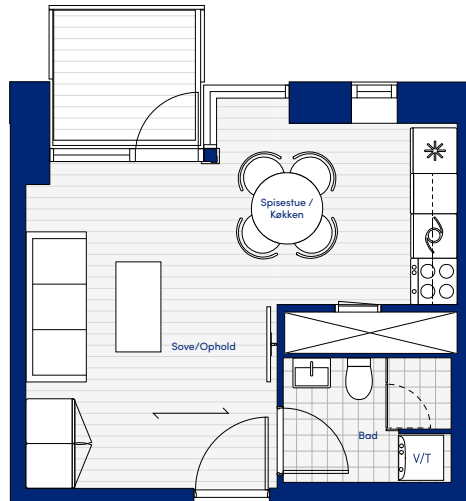

TYPE C

Lejlighednr.: 150
Adresse.: Munkebjergvænget 66, 1. lejl. 2
Værelser.: 1

BBR-areal.: 40 m²
Altan.: 1
Terrasse.: -

Vinkøleskab

T/V Vaskemaskine/ Tørretumbler

Opvaskemaskine

Kogetop og ovn

* Køle - / Fryseskab

Fast skab

	Tagplan
	9. plan
	8. plan
	7. plan
	6. plan
	5. plan
	4. plan
	3. plan
	2. plan
	1. plan
	Stueplan
	-1. kælder