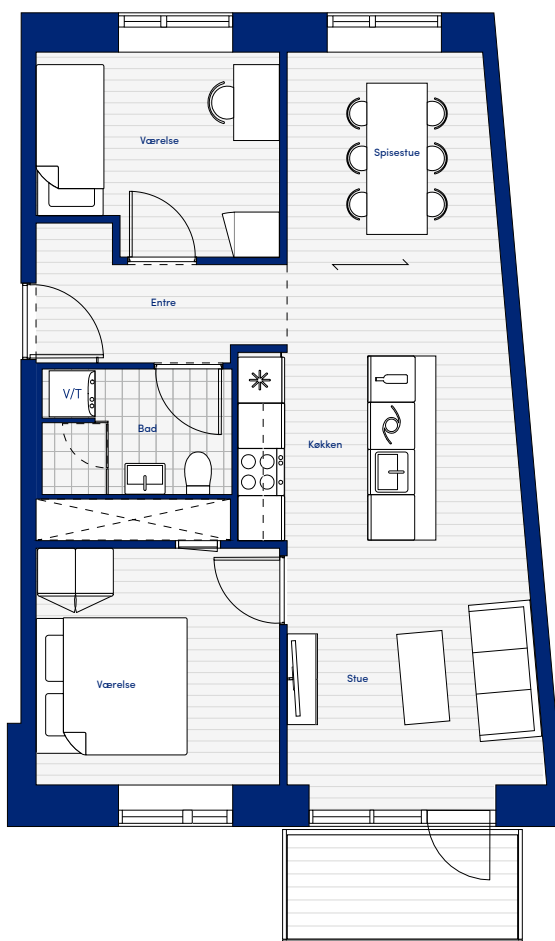

TYPE A

Lejlighednr.: 151
Adresse.: Munkebjergvænget 66, 1. lejl. 3
Værelser.: 3

BBR-areal.: 77 m²
Altan.: 1
Terrasse.: -

	Tagplan
	9. plan
	8. plan
	7. plan
	6. plan
	5. plan
	4. plan
	3. plan
	2. plan
	1. plan
	Stueplan
	-1. kælder