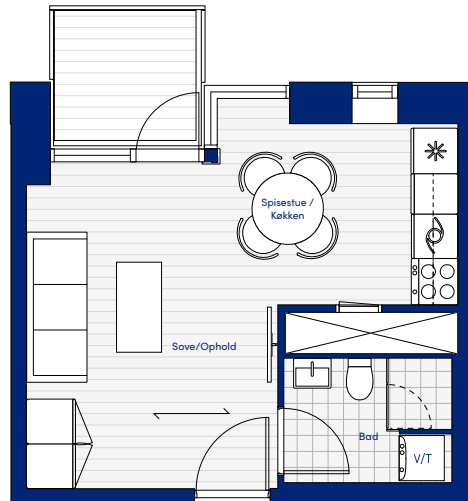

TYPE C

Lejlighednr.: 157
Adresse.: Munkebjergvænget 66, 2. lejl. 2
Værelser.: 1

BBR-areal.: 40 m²
Altan.: 1
Terrasse.: -

	Tagplan
	9. plan
	8. plan
	7. plan
	6. plan
	5. plan
	4. plan
	3. plan
	2. plan
	1. plan
	Stueplan
	-1. kælder