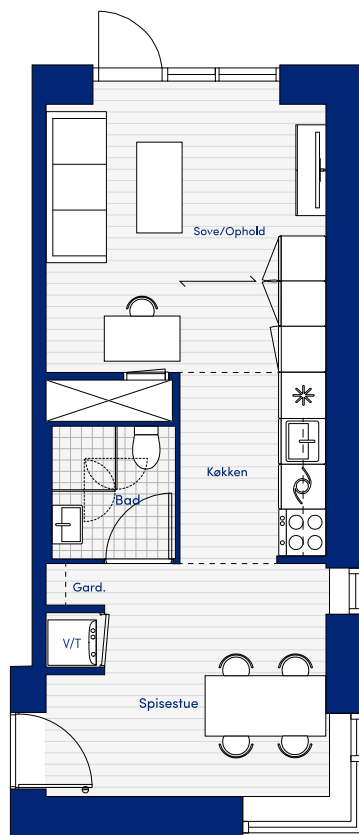

TYPE B STUE

Lejlighednr.: 200
Adresse.: Munkebjergvænget 80
Værelser.: 1

BBR-areal.: 51 m²
Altan.: -
Terrasse.: 1

	Tagplan
	9. plan
	8. plan
	7. plan
	6. plan
	5. plan
	4. plan
	3. plan
	2. plan
	1. plan
	Stueplan
	-1. kælder

Tegningen er vejledende og ikke endelig målfast
Vindue placering kan være forskellige for de enkelte lejligheder