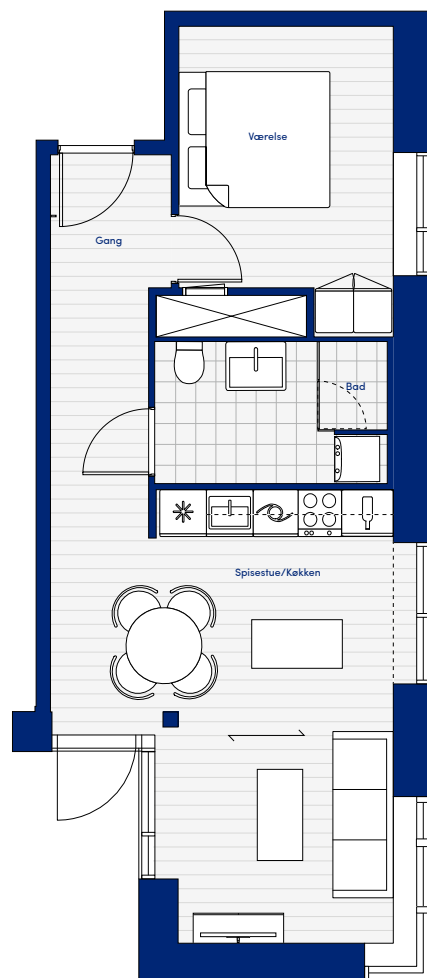

# TYPE 2 STUE

Lejlighednr.: 204  
Adresse.: Munkebjergvænget 90, st. lejl. 1  
Værelser.: 2

BBR-areal.: 70 m<sup>2</sup>  
Altan.: -  
Terrasse.: 1

	Tagplan
	9. plan
	8. plan
	7. plan
	6. plan
	5. plan
	4. plan
	3. plan
	2. plan
	1. plan
	Stueplan
	-1. kælder

Tegningen er vejledende og ikke endelig målfast  
Vindue placering kan være forskellige for de enkelte lejligheder