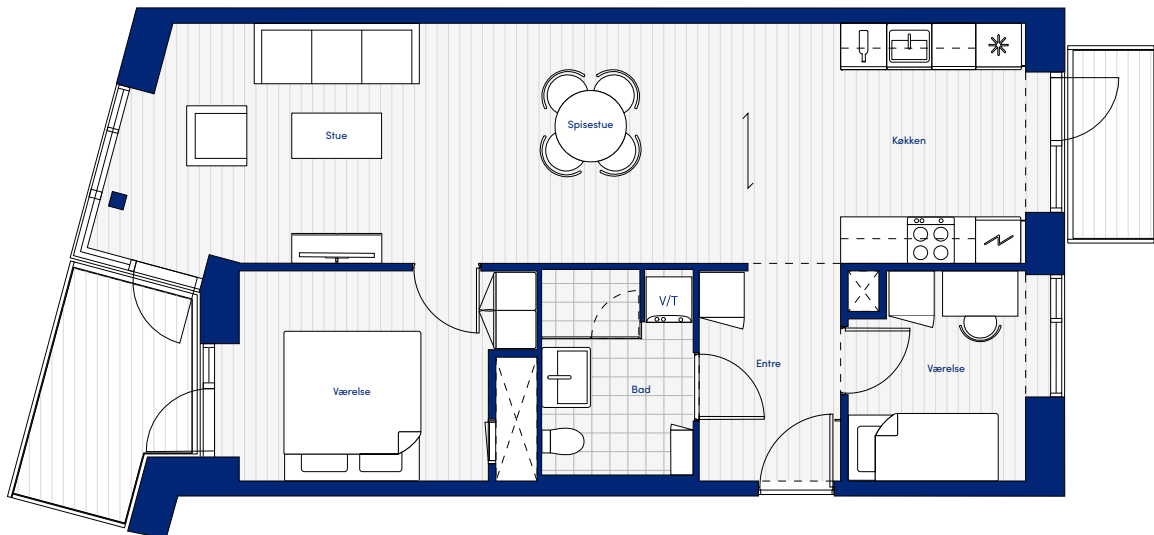

TYPE 1

Lejlighednr.: 215
Adresse.: Munkebjergvænget 90, 2. lejl. 4
Værelser.: 3

BBR-areal.: 89 m²
Altan.: 2
Terrasse.: -

	Tagplan
	9. plan
	8. plan
	7. plan
	6. plan
	5. plan
	4. plan
	3. plan
	2. plan
	1. plan
	Stueplan
	-1. kælder