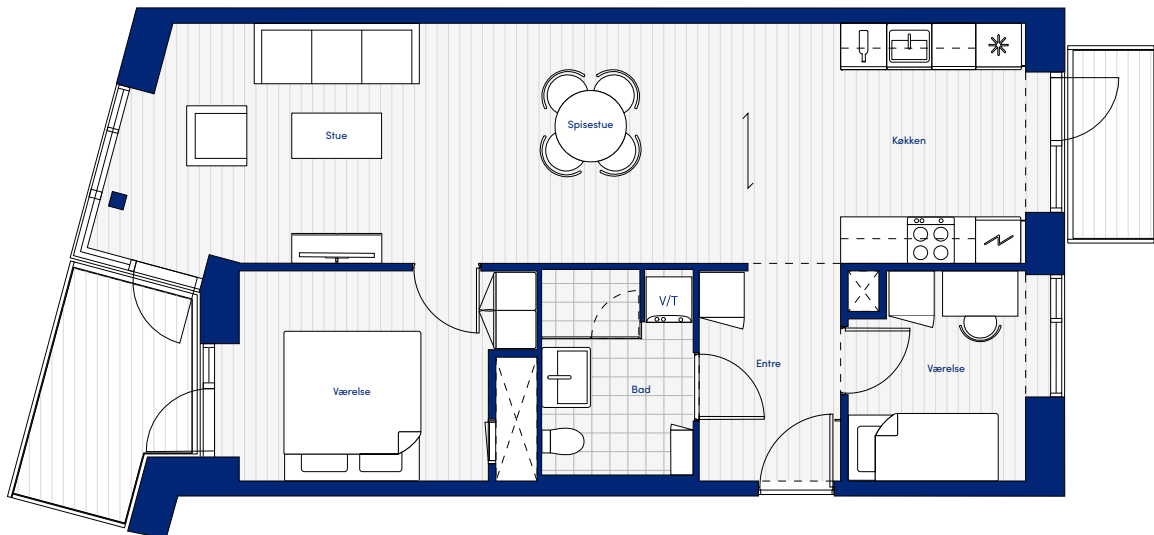

# TYPE 1

Lejlighednr.: 237  
Adresse.: Munkebjergvænget 94, 1. th.  
Værelser.: 3

BBR-areal.: 89 m<sup>2</sup>  
Altan.: 2  
Terrasse.: -

	Tagplan
	9. plan
	8. plan
	7. plan
	6. plan
	5. plan
	4. plan
	3. plan
	2. plan
	1. plan
	Stueplan
	-1. kælder